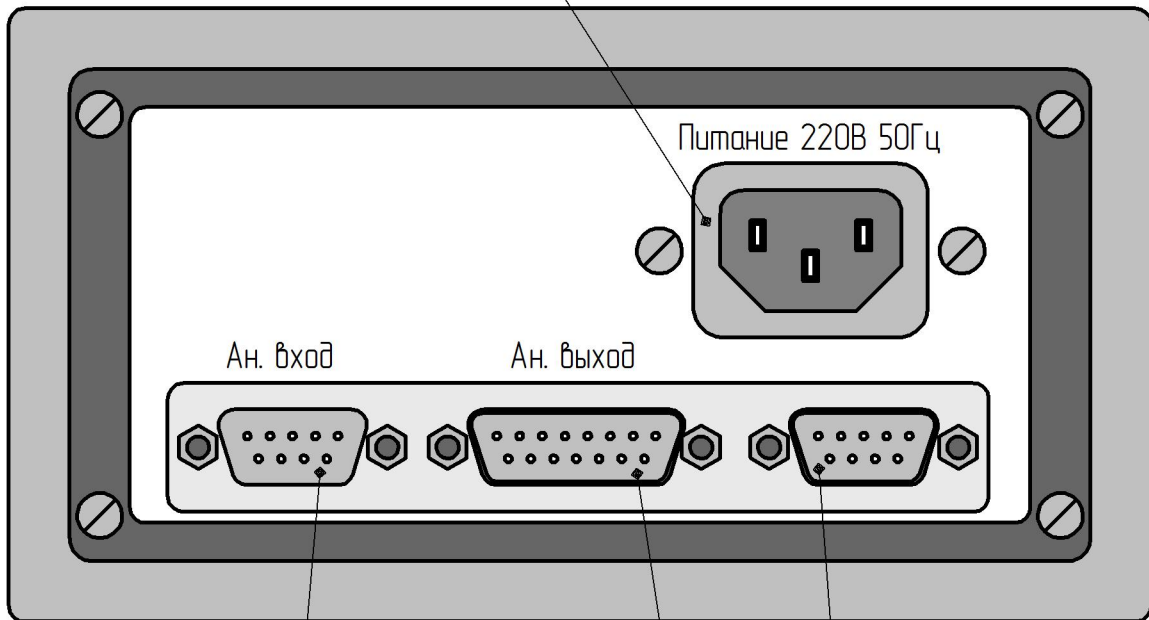

12

4

Вилка HF-302

Питание 220В 50Гц

Ан. вход

Ан. выход

Розетка DRB-9F

Вилка DRB-15M